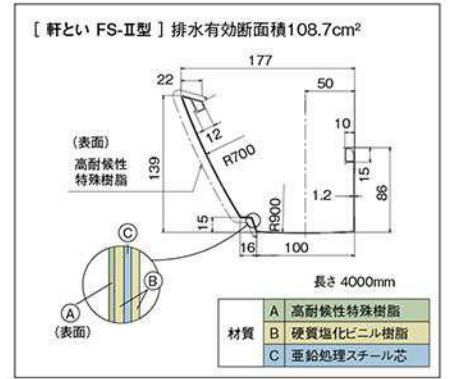

軒先になじむ大容量の雨とい。店舗や施設にもおすすめです。

クロツヤを抑えた質感と、流れるような水平ラインがすっきりとした印象を与えます。屋根の水平ラインが軒先に溶け込み、美しく納まります。