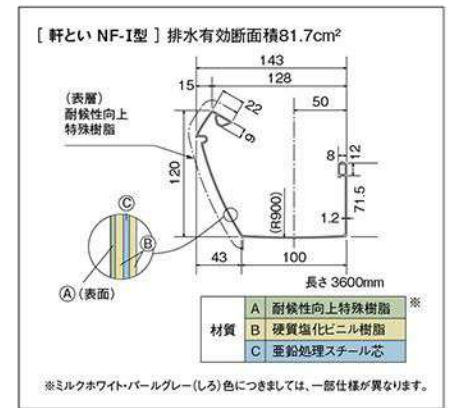

クロツヤを抑えた質感と、流れるような水平ラインがすっきりとした印象を与えます。屋根の水平ラインが軒先に溶け込み、美しく納まります。

ファインスケア NF-I型

■カラーバリエーション ※たてといはS30を使用

■寸法図(単位:mm)

■たてとい対応表 ※軒といと、たてといの色のラインアップが異なる場合がございます。色の組み合わせにつきましては、各部材のページでご確認ください。

たてとい	メタリックたてとい60	PC30	S30	S15	45	60	75	90	VP-VU50	VP-VU65	VP-VU75	VP-VU100
軒とい	☆☆	☆☆	☆☆	☆☆	☆	☆	☆	☆	○	○	○	○
サーフェスケアFS-II型	-	●	●	-	-	●	●	-	●	●	●	●
ファインスケアNF-I型	-	●	●	●	-	●	●	-	●	●	-	-