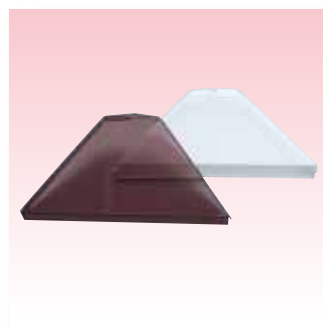

# Z500 クローザーフ部材

棟金具 T-40

棟金具 T-60

マルチグリップ

留太 角ハゼ用

タイトフレーム・クローザー金具

妻側タイトフレーム

断熱クローザー金具

ダン吉H

インサート角V用L型ナット

高強度インサート

水止面戸

エプロン面戸

軒先見切面戸

軒先面戸

軒先換気面戸