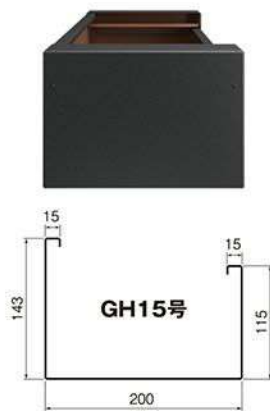

軒とい: GH15号(ガンメタ)
丸たてとい: 90φ(ガンメタ)

軒とい:
GH15号(ブラック)
丸たてとい:
90φ(ブラック)

タニマツ カラー
ブラック ブラウン ガンメタ シルバー ホワイト

色と線の一体感を演出する
TANITA GALVA
シリーズ

丸たてとい
90φ
SERIES

軒とい
HACO
GH12号

GH12号
165
103.8

●【TANITAGALVA】OTHER LINE UP