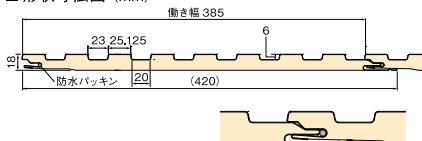

■形状寸法図 (mm)

※表示品番の末尾に「04」と表示されている品番は、2枚梱包品となります。

●掲載価格はメーカー希望小売価格です。消費税・工事費・運賃などは含まれておりません。 ●印刷物のため実物の色柄と異なる場合がございます。