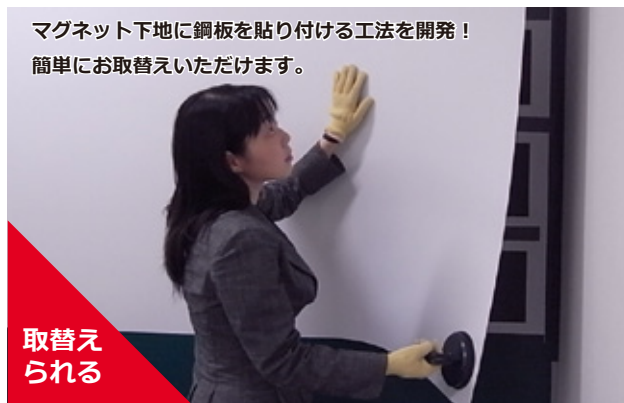

黒板・スクリーン機能をもった鋼板を内装壁仕上げに取り込むことで  
さまざまなコミュニケーションツールとしてお使いいただけます。

オフィスの会議室に！

幼稚園・保育園の落書きウォールに！

飲食店のメニューボードに！

住宅の子ども部屋に！

教室の黒板代替に！

介護施設・病院の連絡ボードに！

店舗のディスプレイウォールに！

JFE ビューボード®はスクリーンとして画像を鮮明に映し出します。  
映写中でもボードへの書き込みが可能です。

映せる

安心素材の専用ペン、  
キットバスビューは  
たくさん描いても粉が出ず、  
服も汚しません。

書ける

鋼板なのでマグネットで簡単に壁面アレンジできます。  
マグネットグッズもご紹介できます。

磁石が  
つく

マグネット下地に鋼板を貼り付ける工法を開発！  
簡単にお取替えいただけます。