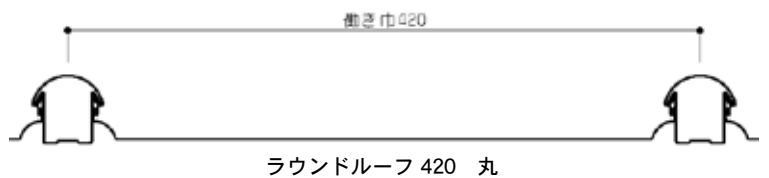

# ラウンドルーフ420 丸・角

ラウンドルーフ 420 丸

ラウンドルーフ 420 角

- スリムルーフカワラボウの小型形状
- キャップを小さくしたハゼ締め機不用の嵌合型瓦棒葺き屋根材
- キャップは丸型と角型の2通り
- 半径5mまでのアール成型が可能
- ポリエチレンフォーム4mm裏貼で、断熱性能も向上

材 質	板 厚 (m/m)
カ ラ ー G L	0.5
フ ッ 素 G L	0.5
銅 板	0.5
カ ラ ー ス テ ン	0.5
カ ラ ー ア ル ミ	0.5