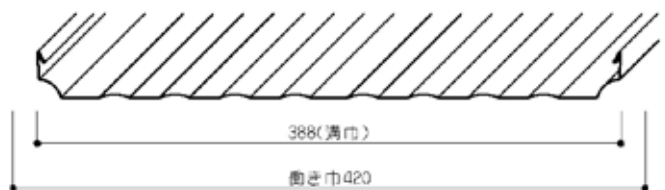

# ラウンドルーフ420 丸・角

ラウンドルーフ 420 丸

ラウンドルーフ 420 角

- スリムルーフカワラボウの小型形状
- キャップを小さくしたハゼ締め機不用の嵌合型瓦棒葺き屋根材
- キャップは丸型と角型の2通り
- 半径5mまでのアール成型が可能
- ポリエチレンフォーム4mm裏貼で、断熱性能も向上

材 質	板 厚 (m/m)
カ ラ ー G L	0.5
フ ッ 素 G L	0.5
銅 板	0.5
カ ラ ー ス テ ン	0.5
カ ラ ー ア ル ミ	0.5

構法はP124参照