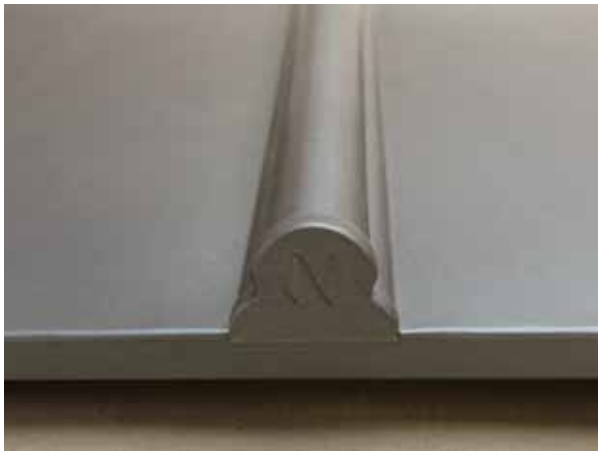

# ラウンドルーフ420 丸・角

ラウンドルーフ 420 丸

ラウンドルーフ 420 角

- スリムルーフカワラボウの小型形状
- キャップを小さくしたハゼ締め機不用の嵌合型瓦棒葺き屋根材
- キャップは丸型と角型の2通り
- 半径5mまでのアール成型が可能
- ポリエチレンフォーム4mm裏貼で、断熱性能も向上

材 質	板 厚 (m/m)
カ ラ ー G L	0.5
フ ッ 素 G L	0.5
銅 板	0.5
カ ラ ー ス テ ン	0.5
カ ラ ー ア ル ミ	0.5