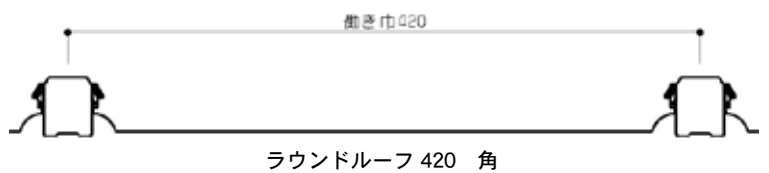

# ラウンドルーフ420 丸・角

ラウンドルーフ 420 丸

ラウンドルーフ 420 角

- スリムルーフカワラボウの小型形状
- キャップを小さくしたハゼ締め機不用の嵌合型瓦棒葺き屋根材
- キャップは丸型と角型の2通り
- 半径5mまでのアール成型が可能
- ポリエチレンフォーム4mm裏貼で、断熱性能も向上

材 質	板 厚 (m/m)
カ ラ ー G L	0.5
フ ッ 素 G L	0.5
銅 板	0.5
カ ラ ー ス テ ン	0.5
カ ラ ー ア ル ミ	0.5

構法はP124参照