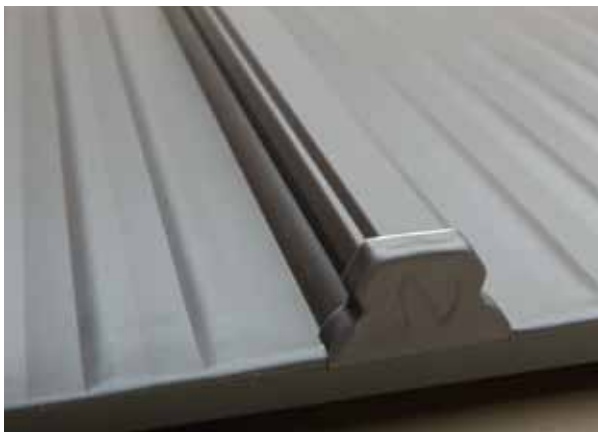

# ラウンドルーフ420 丸・角

ラウンドルーフ 420 丸

ラウンドルーフ 420 角

- スリムルーフカワラボウの小型形状
- キャップを小さくしたハゼ締め機不用の嵌合型瓦棒葺き屋根材
- キャップは丸型と角型の2通り
- 半径5mまでのアール成型が可能
- ポリエチレンフォーム4mm裏貼で、断熱性能も向上

材 質	板 厚 (m/m)
カ ラ ー G L	0.5
フ ッ 素 G L	0.5
銅 板	0.5
カ ラ ー ス テ ン	0.5
カ ラ ー ア ル ミ	0.5