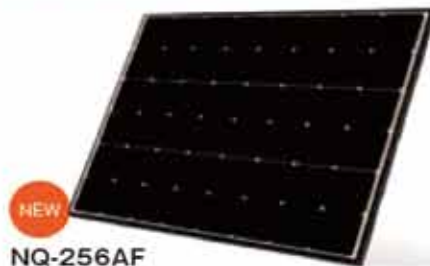

太陽光発電システム

家庭から宇宙まで、エコチェンジ。ECO Changes

MITSUBISHI ELECTRIC
Changes for the Better

使う電気は「自ら創って、かしこく活かす」をあたりまえに。
三菱電機は「高出力モジュール」と「高効率パワーコンディショナ」によって高い発電量を実現。さらに、充実のラインアップや、日本製による高い品質、安心の長期保証で、さまざまな方にご満足いただける太陽光発電システムをご提案いたします。

モジュール
25年保証
(無料)

三菱の太陽光発電
DIAMONDSOLAR
ダイヤモンドソーラー

あしたを、暮らしやすく。
SMART QUALITY

高出力のヒミツはこちら [ダイヤモンドソーラー](#) [検索](#)

三菱電機株式会社

SHARP

余った電力を売ることができるからお得だね。

業界 **BLACK SOLAR** モジュール変換効率 **19.6%**
トップクラス*1

*1 NQ-256AF、住宅用太陽電池モジュールにおいて(2016年10月17日現在)、当社調べ。 *2 変換効率の算出についてはP.5をご確認ください。

●受賞対象:住宅用 高効率太陽光発電システム
[BLACKSOLAR+ルーフィット設計+屋根全面システム]

BLACKSOLAR