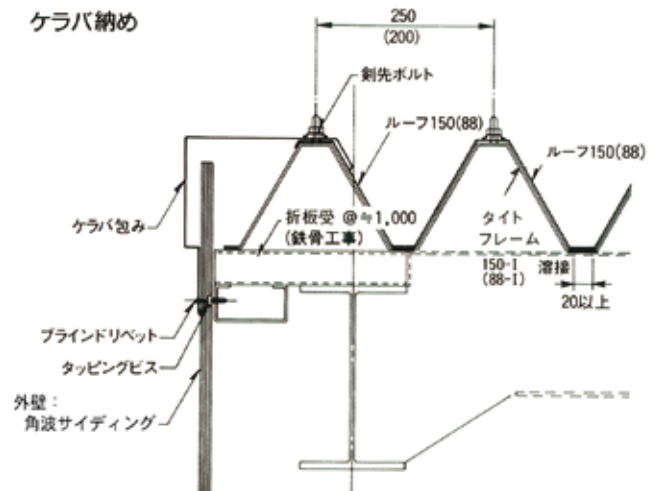

ボルトタイプ 標準納め図

ルーフ150(88・66) 各部取合納め

軒先納め

ケラバ納め

棟部納め

壁取合納め

壁取合納め

谷樋納め