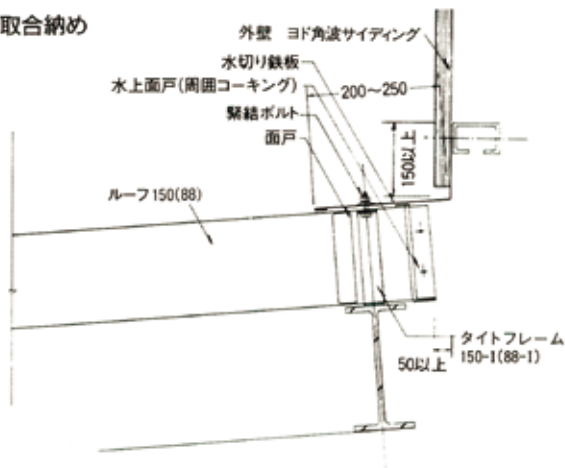

ボルトタイプ 標準納め図

ルーフ150(88・66) 各部取合納め

軒先納め

ケラバ納め

棟部納め

壁取合納め

壁取合納め

谷樋納め