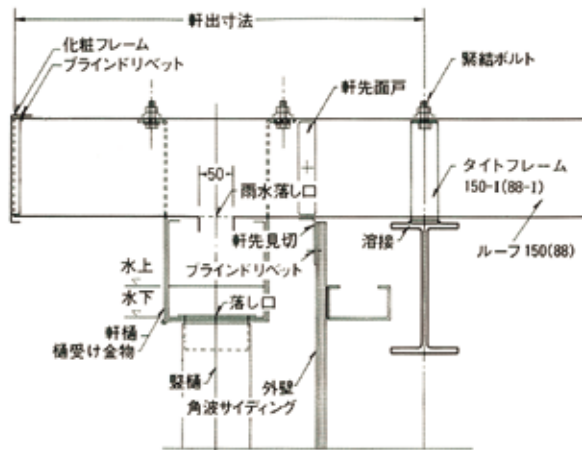

ボルトタイプ 標準納め図

ルーフ150(88・66) 各部取合納め

軒先納め

ケラバ納め

棟部納め

壁取合納め

壁取合納め

谷樋納め