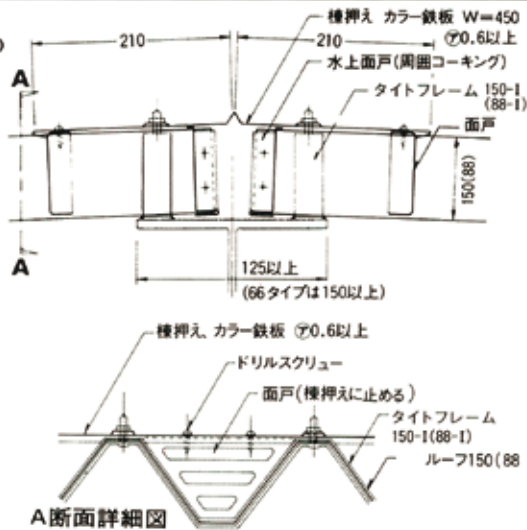

ボルトタイプ 標準納め図

ルーフ150(88・66) 各部取合納め

軒先納め

ケラバ納め

棟部納め

壁取合納め

壁取合納め

谷樋納め