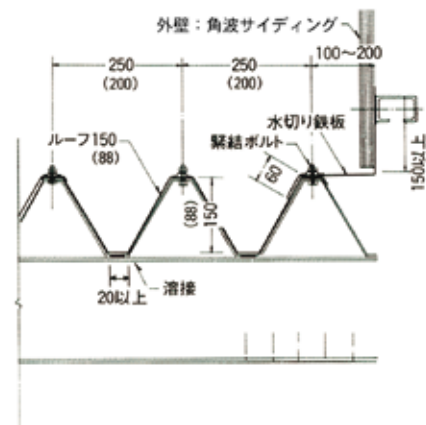

ボルトタイプ 標準納め図

ルーフ150(88・66) 各部取合納め

軒先納め

ケラバ納め

棟部納め

壁取合納め

壁取合納め

谷樋納め