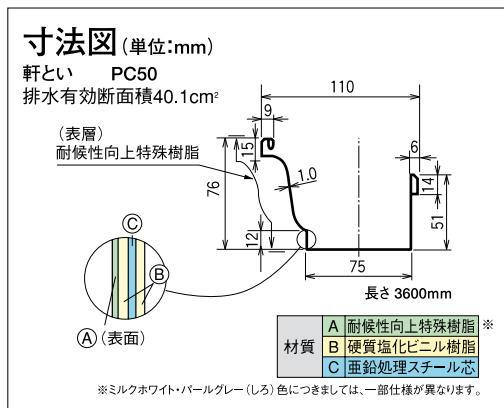

■たてとい対応表

たてとい	タテとい	※1 ビニルパイプ(ねずみ) 除く										
		タテとい	PC30	S30	45	60	75	90	VP・VU50	VP・VU65	VP・VU75	VP・VU100
軒とい	☆☆ 高耐候性仕様	☆☆ 高耐候性仕様	☆☆ 高耐候性仕様	★ 耐候性向上仕様	★ 耐候性向上仕様	★ 耐候性向上仕様	★ 耐候性向上仕様	★ 耐候性向上仕様	★ 耐候性向上仕様 ※1	★ 耐候性向上仕様 ※1	★ 耐候性向上仕様 ※1	★ 耐候性向上仕様 ※1
シビルスケアPC77	—	●	●	—	●	●	—	●	●	—	—	
シビルスケアPC50	—	●	●	—	●	●	—	—	—	—	—	

●右に表示した数値はカラーマンセル値(参考)です。[ミルクホワイト5Y9/0.5 パールグレー(しろ)2.5Y8/0.5 しんちゃ4.7YR2.8/0.8 ブラック9B2/0.4 モダンベージュ0.9Y6.8/1.5 オークブラウン1.7Y3.2/0.7]
●商品写真の下に記されている品番は、軒といのみの品番です。