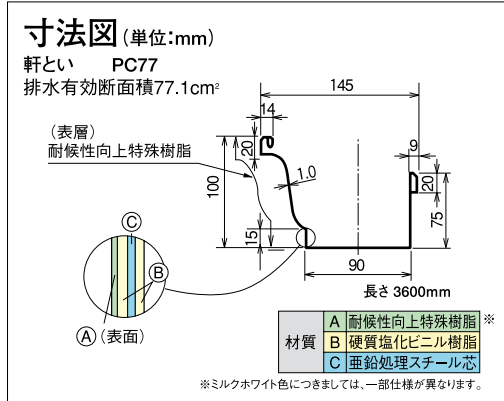

流麗でシンプルなフォルム。アイアン素材だから実現。

アクロポリス・バルテノン神殿のサイマレクタ(2重曲線)と呼ばれる伝統的な意匠を採用。

やわらかなカーブがつくりだす独特の陰影が、軒先の直線美を強調します。