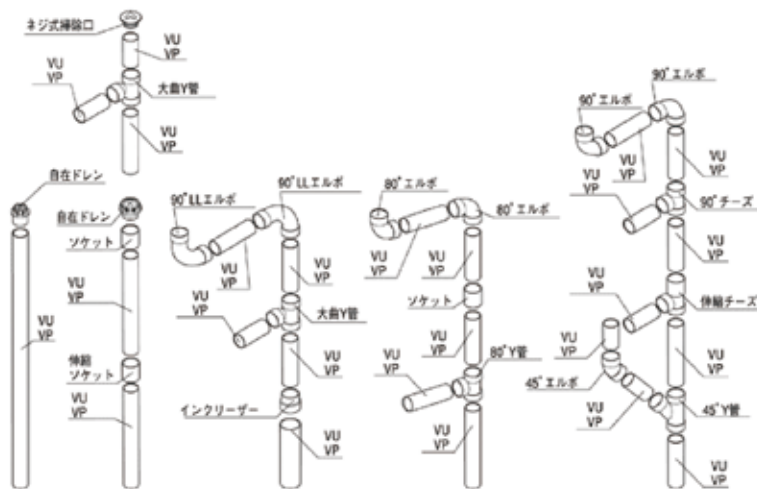

ダイカ カラーパイプ

硬質塩化ビニールパイプ

ダイカ カラーパイプ [耐候性向上品]

豊富な関連パーツを取り揃え、幅広い使用範囲と優れた機能性を発揮する高品質の建築設備用配管材です。

○幅広い使用範囲と優れた機能性

○外壁建材にマッチするカラーリング

カラーVP・VU

(定尺4000mm) JIS K6741

規格	外径	長さ	入数	シルバークレイ	アイボリー	ココアブラウン	ホワイト
50×4000	60	4,000	5	○	○	○	○
65×4000	76	4,000	5	○	○	○	○
75×4000	89	4,000	3	○	○	○	○
100×4000	114	4,000	2	○	○	○	○
125×4000	140	4,000	2	○	○	○	○
150×4000	165	4,000	1	○	○	○	○

(定尺3000mm) JIS K6741

規格	外径	長さ	入数	シルバークレイ	アイボリー	ココアブラウン	ホワイト
75×3000	89	3,000	3	○	○	○	○
100×3000	114	3,000	2	○	○	○	○

(定尺2800mm) JIS K6741

規格	外径	長さ	入数	シルバークレイ	アイボリー	ココアブラウン	ホワイト
75×2800	89	3,000	3	○	○	○	○
100×2800	114	3,000	2	○	○	○	○