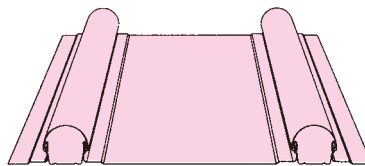

# YANEYAのエコ商品

●ジオアシートPV“M”・“O”シリーズ ..... 33

●JFEエコラミ ..... 36

●ノンシャドウソーラー ..... 34

●ジャバラーフ ..... 34

●スリムルーフ タテヒラ ..... 41

●スリムルーフ カワラボウ ..... 42

●ラジアルーフ3型 ..... 43