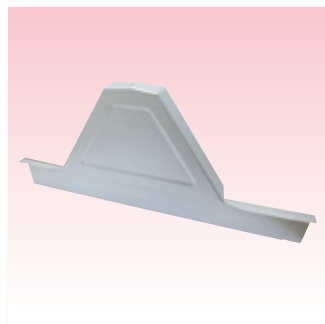

Z500 クローザールーフ部材

棟金具 T-40

棟金具 T-60

マルチグリップ

留太 角ハゼ用

タイトフレーム・クローザー金具

妻側タイトフレーム

断熱クローザー金具

ダン吉H

インサート角V用L型ナット

高強度インサート

水止面戸

エプロン面戸

軒先見切面戸

軒先面戸

軒先換気面戸