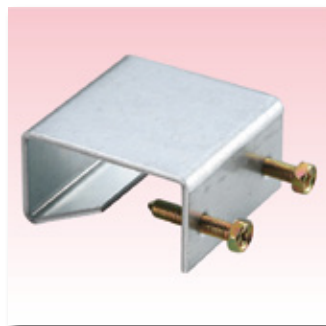

Z500 クローザールーフ部材

棟金具 T-40

棟金具 T-60

マルチグリップ

留太 角ハゼ用

タイトフレーム・クローザー金具

妻側タイトフレーム

断熱クローザー金具

ダン吉H

インサート角V用L型ナット

高強度インサート

水止面戸

エプロン面戸

軒先見切面戸

軒先面戸

軒先換気面戸