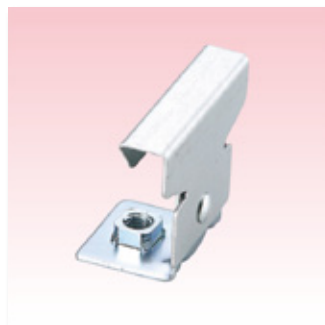

Z500 クローザールーフ部材

棟金具 T-40

棟金具 T-60

マルチグリップ

留太 角ハゼ用

タイトフレーム・クローザー金具

妻側タイトフレーム

断熱クローザー金具

ダン吉H

インサート角V用L型ナット

高強度インサート

水止面戸

エプロン面戸

軒先見切面戸

軒先面戸

軒先換気面戸