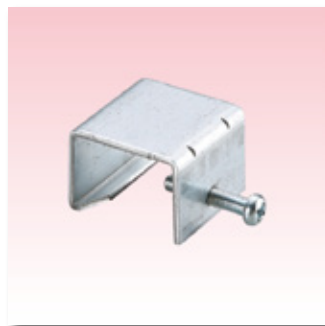

Z500 クローザールーフ部材

棟金具 T-40

棟金具 T-60

マルチグリップ

留太 角ハゼ用

タイトフレーム・クローザー金具

妻側タイトフレーム

断熱クローザー金具

ダン吉H

インサート角V用L型ナット

高強度インサート

水止面戸

エプロン面戸

軒先見切面戸

軒先面戸

軒先換気面戸