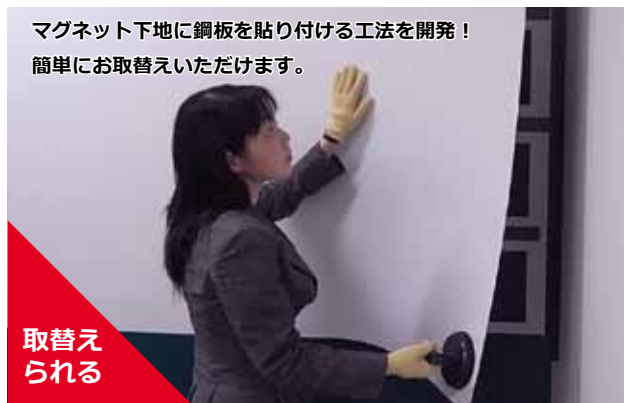

黒板・スクリーン機能をもった鋼板を内装壁仕上げに取り込むことで  
さまざまなコミュニケーションツールとしてお使いいただけます。

オフィスの会議室に！

幼稚園・保育園の落書きウォールに！

飲食店のメニューボードに！

住宅の子ども部屋に！

教室の黒板代替に！

介護施設・病院の連絡ボードに！

店舗のディスプレイウォールに！

JFE ビューボード®はスクリーンとして画像を鮮明に映し出します。  
映写中でもボードへの書き込みが可能です。

映せる

安心素材の専用ペン、  
キットバスビューは  
たくさん描いても粉が出ず、  
服も汚しません。

書ける

鋼板なのでマグネットで簡単に壁面アレンジできます。  
マグネットグッズもご紹介できます。

磁石が  
つく

マグネット下地に鋼板を貼り付ける工法を開発！  
簡単にお取替えいただけます。