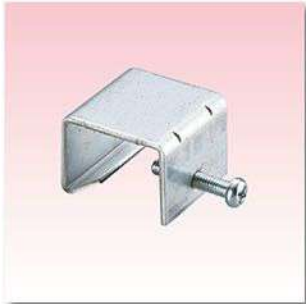

クローザーシリーズ部材関係

棟金具 T-40

棟金具 T-55

マルチグリップ

留太 角ハゼ用

タイトフレーム・クローザー金具

妻側タイトフレーム

断熱クローザー金具

ダン吉H

インサート角V用L型ナット

高強度インサート

水止面戸

エプロン面戸

軒先見切面戸

軒先面戸

軒先換気面戸