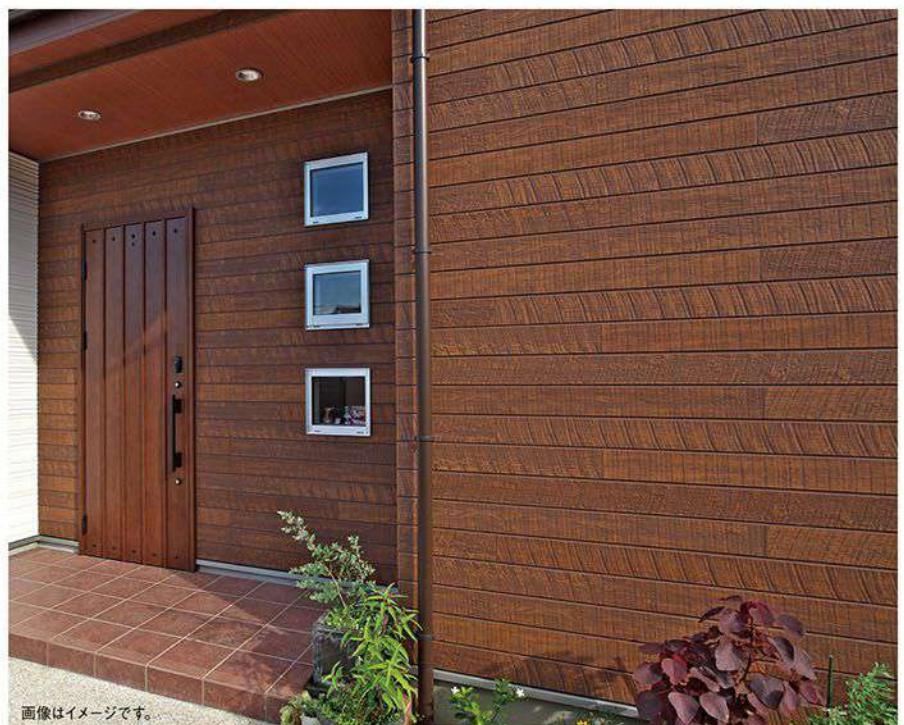

キャストイングウッド

モエンエクセラード16

NOHASシリーズ PREMIUM

キャストイングウッド プレミアム

■本体価格（税別）

標準価格	7,700円/枚
m ² 価格	5,585円/m ²

*プラチナコート30とプラチナシールの同時使用。

今までにない新しい木目意匠。年輪を重ねた木が造り出すダイナミックな迫力とともに、自然の和みも感じさせます。

■対応下地工法

工法	横張り		縦張り	
	金具	通気金具	金具	通気金具
鉄骨下地	×	○	×	○
鉄骨造木下地	○	△	○	△
木造下地	○	○	○	○

△：理論的には施工可能ですが、壁厚が厚くなりコスト増などの原因となります。

■本体

寸法（厚み×幅×長さ）	16×455×3030mm
梱包	2枚/梱
重量	約26kg/枚

短尺出隅

長尺出隅

- 本体の留付金具・釘および出隅用金具は別売。
 - 長尺出隅の柄は、本体を縦張りした方向となっておりますので、ご注意ください。
 - また、柄の特性上、中央部に溝が入る場合があります。
- 注）マイクロガードの機能を保つため、表面を強く擦らないようご注意ください。