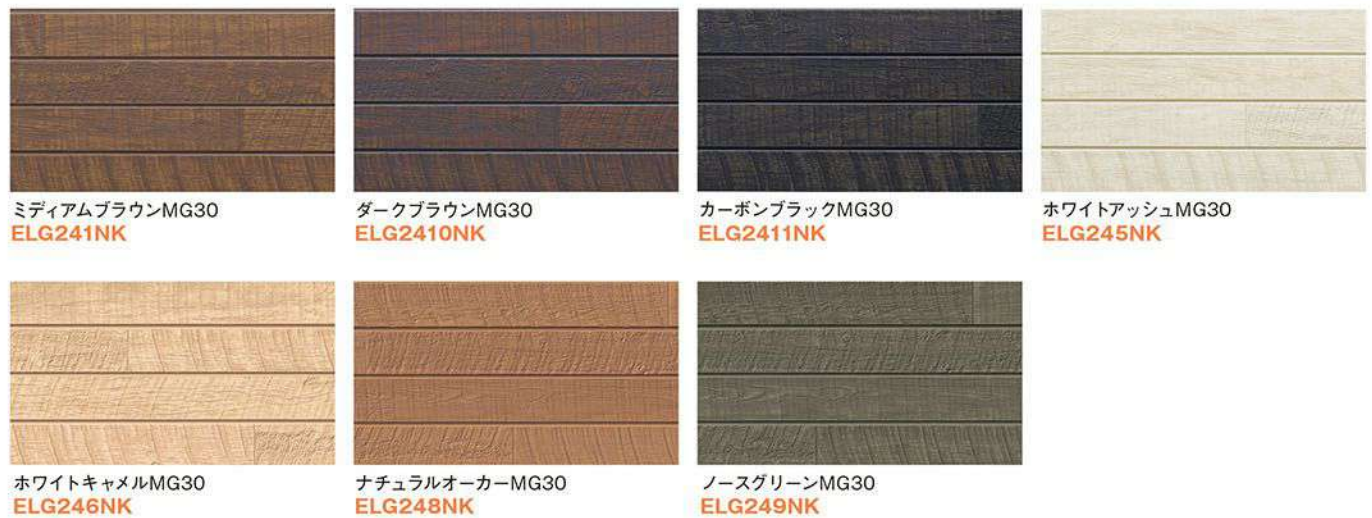

キャストイングウッド

モエンエクセラード16

NOHASシリーズ PREMIUM

キャストイングウッド プレミアム

■本体価格（税別）

標準価格	7,700円/枚
m ² 価格	5,585円/m ²

*プラチナコート30とプラチナシールの同時使用。

今までにない新しい木目意匠。年輪を重ねた木が造り出すダイナミックな迫力とともに、自然の和みも感じさせます。

■対応下地工法

工法	横張り		縦張り	
	金具	通気金具	金具	通気金具
鉄骨下地	×	○	×	○
鉄骨造木下地	○	△	○	△
木造下地	○	○	○	○

△：理論的には施工可能ですが、壁厚が厚くなりコスト増などの原因となります。

■本体

寸法（厚み×幅×長さ）	16×455×3030mm
梱包	2枚/梱
重量	約26kg/枚

短尺出隅

長尺出隅

- 本体の留付金具・釘および出隅用金具は別売。
 - 長尺出隅の柄は、本体を縦張りした方向となっておりますので、ご注意ください。
 - また、柄の特性上、中央部に溝が入る場合があります。
- 注）マイクロガードの機能を保つため、表面を強く擦らないようご注意ください。