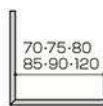

■対応下地工法

工法	横張り		縦張り	
	金具	通気金具	金具	通気金具
鉄骨下地	×	○	×	○
鉄骨造木下地	○	△	○	△
木造下地	○	○	○	○

△：理論的には施工可能ですが、壁厚が厚くなりコスト増などの原因となります。

■本体

寸法（厚み×幅×長さ）	16×455×3030mm
梱包	2枚/梱
重量	約26kg/枚

短尺出隅

長尺出隅

- 本体の留付金具・釘および出隅用金具は別売。
 - 長尺出隅の柄は、本体を縦張りした方向となっておりますので、ご注意ください。
 - また、柄の特性上、中央部に溝が入る場合があります。
- 注）マイクロガードの機能を保つため、表面を強く擦らないようご注意ください。

画像はイメージです。

●掲載価格はメーカー希望小売価格です。消費税・工事費・運賃などは含まれておりません。 ●印刷物のため実物の色柄と異なる場合がございます。 ※マイクロガードは株式会社LIXILの登録商標です。