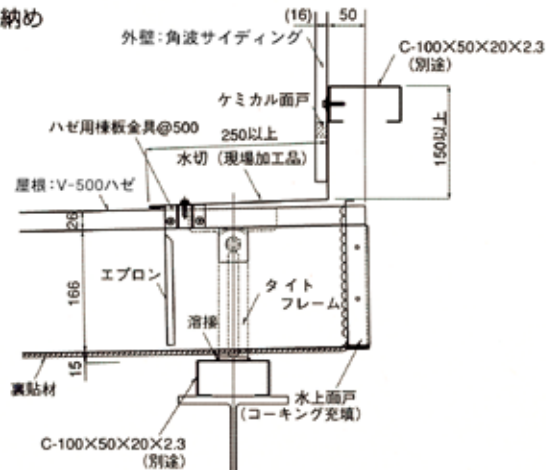

## クローザーシリーズ・V-500・V-600 ハゼ納め

軒樋納め

軒樋納め

棟納め(タイトフレーム使用の場合)

棟納め(棟用タイトフレーム使用の場合)

壁取合納め

ケラバ納め