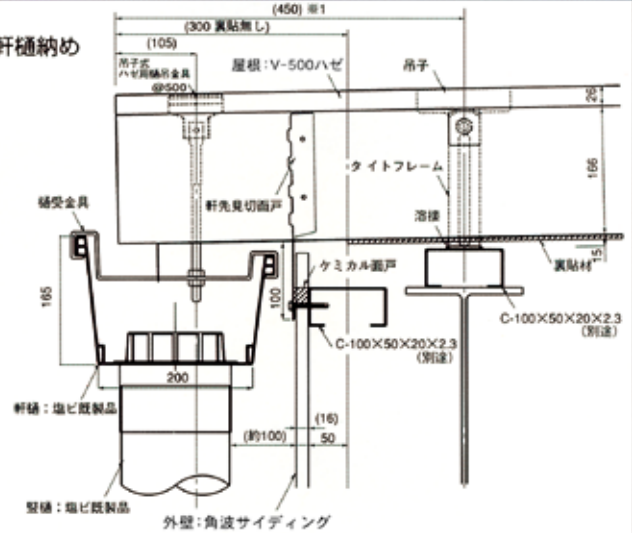

# ボルトレスタイプ 標準納め図

## クローザーシリーズ・V-500・V-600 ハゼ納め

軒樋納め

軒樋納め

棟納め(タイトフレーム使用の場合)

棟納め(棟用タイトフレーム使用の場合)

壁取合納め

ケラバ納め