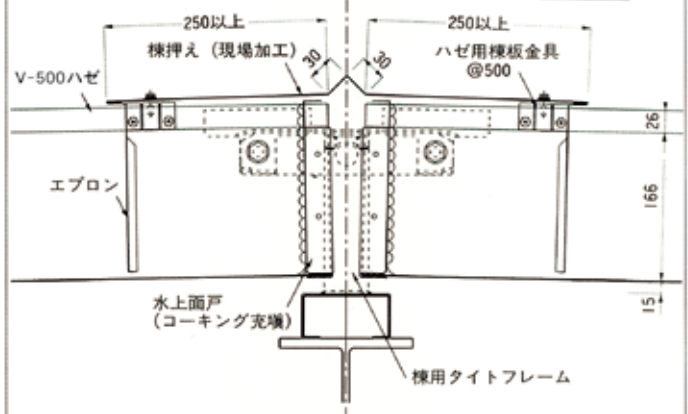

## クローザーシリーズ・V-500・V-600 ハゼ納め

軒樋納め

軒樋納め

棟納め(タイトフレーム使用の場合)

棟納め(棟用タイトフレーム使用の場合)

壁取合納め

ケラバ納め