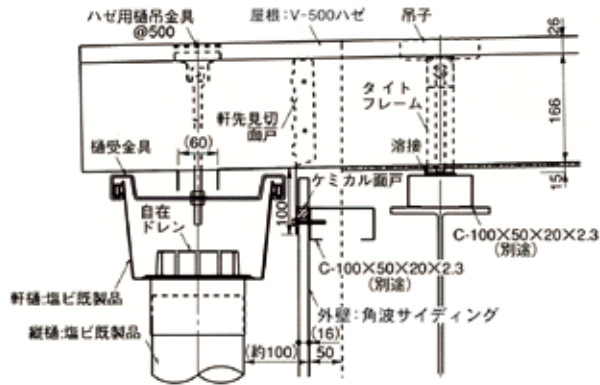

# ボルトレスタイプ 標準納め図

## クローザーシリーズ・V-500・V-600 ハゼ納め

軒樋納め

軒樋納め

棟納め(タイトフレーム使用の場合)

棟納め(棟用タイトフレーム使用の場合)

壁取合納め

ケラバ納め