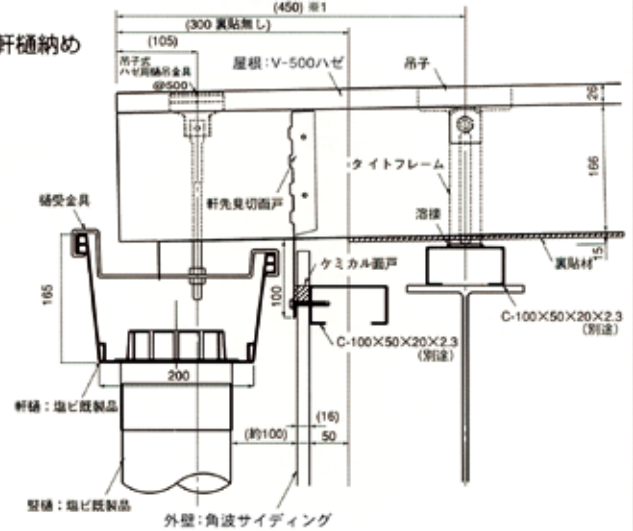

ボルトレスタイプ 標準納め図

V-500 ハゼ納め

軒樋納め

軒樋納め

棟納め(タイトフレーム使用の場合)

棟納め(棟用タイトフレーム使用の場合)

壁取合納め

ケラバ納め