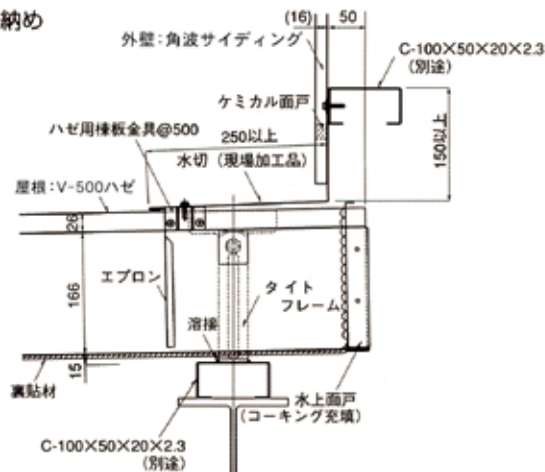

ボルトレスタイプ 標準納め図

V-500 ハゼ納め

軒樋納め

軒樋納め

棟納め(タイトフレーム使用の場合)

棟納め(棟用タイトフレーム使用の場合)

壁取合納め

ケラバ納め