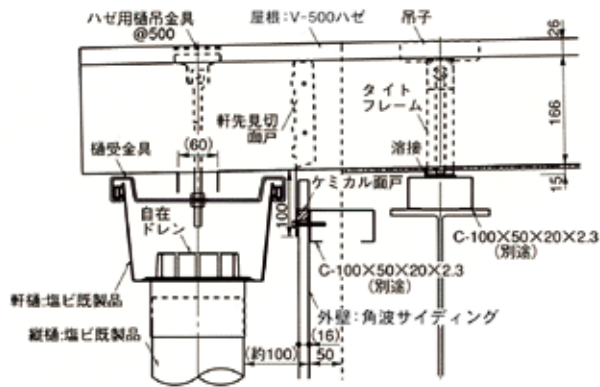

ボルトレスタイプ 標準納め図

V-500 ハゼ納め

軒樋納め

軒樋納め

棟納め(タイトフレーム使用の場合)

棟納め(棟用タイトフレーム使用の場合)

壁取合納め

ケラバ納め