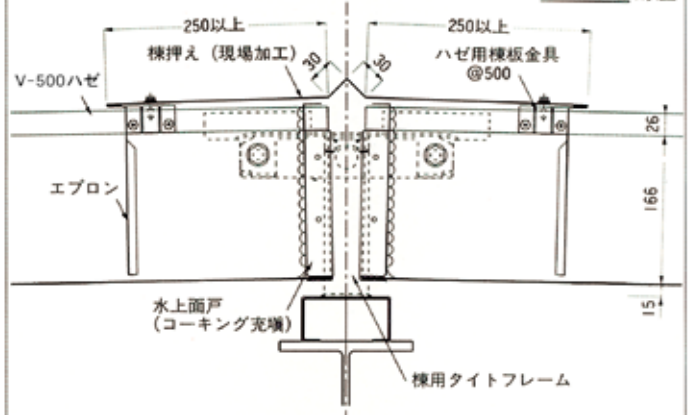

ボルトレスタイプ 標準納め図

V-500 ハゼ納め

軒樋納め

軒樋納め

棟納め(タイトフレーム使用の場合)

棟納め(棟用タイトフレーム使用の場合)

壁取合納め

ケラバ納め